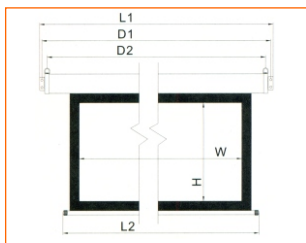

MANUAL SCREEN

Type	Size(Inch)	View Area	Border(B)	Length (L1)	Assemble Distance (D1)	Hanger Distance (D2)	Package Volume	GW
		W x H(mm)	(Mm)	(Mm)	(Mm)	(Mm)	WxHxL(mm)	KG
SQUARE FORMAT (1:1)								
W50"	50" x 50"	1220x1220	25	1371	1351	●	125x125x1425	4.50
W60"	60" x 60"	1474x1474	25	1625	1605	●	125x125x1680	6.00
W70"	70" x 70"	1728x1728	25	1879	1859	●	125x125x1930	7.00
W72"	72" x 72"	1779x1779	25	1930	1910	●	125x125x1980	7.50
W84"	84" x 84"	2032x2032	40	2253	2233	2185	145x145x2300	10.00
W96"	96" x 96"	2338x2338	50	2579	2559	2511	145x145x2630	12.00
W10'	10' x 10'	2948x2948	50	3189	3169	3121	145x145x3240	17.00
VIDEO FORMAT (4:3)								
WVS72"	72"	1463x1097	25	1614	1594	●	125x125x1680	5.50
WVS84"	84"	1707x1280	25	1858	1838	●	125x125x1910	6.40
WVS100"	100"	2032x1524	40	2213	2193	●	125x125x2270	7.70
WVS120"	120"	2338x1754	50	2579	2559	2511	145x145x2630	9.30
WVS150"	150"	2948x2211	50	3189	3169	3121	145x145x3240	11.60

MOTORIZED SCREEN

Type	Size(Inch)	View Area	Border(B)	Length (L1)	Bottom shaft Length (L2)	Assemble Distance (D1)	Hanger Distance (D2)	Package Volume	GW
		W x H(mm)	(Mm)	(Mm)		(Mm)	(Mm)	WxHxL(mm)	KG
SQUARE FORMAT (1:1)									
M50"	50" x 50"	1220x1220	25	1479	1325	1459	1411	145x145x1710	7.70
M60"	60" x 60"	1474x1474	25	1733	1579	1713	1665	145x145x2040	9.20
M70"	70" x 70"	1728x1728	25	1987	1833	1967	1919	145x145x2270	10.70
M72"	72" x 72"	1779x1779	25	2038	1844	2018	1970	145x145x2320	11.00
M84"	84" x 84"	2032x2032	40	2321	2167	2301	2253	145x145x2550	12.80
M96"	96" x 96"	2338x2338	50	2647	2493	2627	2579	145x145x2880	14.70
M10'	10' x 10'	2948x2948	50	3257	3103	3237	3189	145x145x3570	19.80
VIDEO FORMAT (4:3)									
MVS72"	72"	1463x1097	25	1722	1568	1702	1654	145x145x2030	9.50
MVS84"	84"	1707x1280	25	1966	1812	1946	1898	145x145x2280	10.70
MVS100"	100"	2032x1524	40	2321	2167	2301	2253	145x145x2560	11.00
MVS120"	120"	2338x1754	50	2647	2493	2627	2579	145x145x2880	13.50
MVS150"	150"	2948x2211	50	3257	3103	3237	3189	145x145x3500	17.00