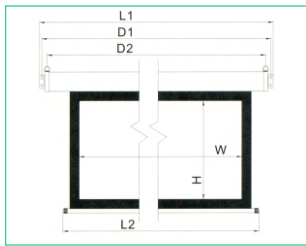

MANUAL SCREEN

Type	Size(Inch)	View Area	Border(B)	Length (L1)	Assemble Distance (D1)	Hanger Distance (D2)	Package Volume	GW
		W x H(mm)	(Mm)	(Mm)	(Mm)	(Mm)	WxHxL(mm)	KG
SQUARE FORMAT (1:1)								
W50"	50" x 50"	1220x1220	25	1371	1351	●	125x125x1425	4.50
W60"	60" x 60"	1474x1474	25	1625	1605	●	125x125x1680	6.00
W70"	70" x 70"	1728x1728	25	1879	1859	●	125x125x1930	7.00
W72"	72" x 72"	1779x1779	25	1930	1910	●	125x125x1980	7.50
W84"	84" x 84"	2032x2032	40	2253	2233	2185	145x145x2300	10.00
W96"	96" x 96"	2338x2338	50	2579	2559	2511	145x145x2630	12.00
W10'	10' x 10'	2948x2948	50	3189	3169	3121	145x145x3240	17.00
VIDEO FORMAT (4:3)								
WVS72"	72"	1463x1097	25	1614	1594	●	125x125x1680	5.50
WVS84"	84"	1707x1280	25	1858	1838	●	125x125x1910	6.40
WVS100"	100"	2032x1524	40	2213	2193	●	125x125x2270	7.70
WVS120"	120"	2338x1754	50	2579	2559	2511	145x145x2630	9.30
WVS150"	150"	2948x2211	50	3189	3169	3121	145x145x3240	11.60

MOTORIZED SCREEN

Type	Size(Inch)	View Area	Border(B)	Length (L1)	Bottom shaft Length (L2)	Assemble Distance (D1)	Hanger Distance (D2)	Package Volume	GW
		W x H(mm)	(Mm)	(Mm)		(Mm)	(Mm)	WxHxL(mm)	KG
SQUARE FORMAT (1:1)									
M50"	50" x 50"	1220x1220	25	1479	1325	1459	1411	145x145x1710	7.70
M60"	60" x 60"	1474x1474	25	1733	1579	1713	1665	145x145x2040	9.20
M70"	70" x 70"	1728x1728	25	1987	1833	1967	1919	145x145x2270	10.70
M72"	72" x 72"	1779x1779	25	2038	1844	2018	1970	145x145x2320	11.00
M84"	84" x 84"	2032x2032	40	2321	2167	2301	2253	145x145x2550	12.80
M96"	96" x 96"	2338x2338	50	2647	2493	2627	2579	145x145x2880	14.70
M10'	10' x 10'	2948x2948	50	3257	3103	3237	3189	145x145x3570	19.80
VIDEO FORMAT (4:3)									
MVS72"	72"	1463x1097	25	1722	1568	1702	1654	145x145x2030	9.50
MVS84"	84"	1707x1280	25	1966	1812	1946	1898	145x145x2280	10.70
MVS100"	100"	2032x1524	40	2321	2167	2301	2253	145x145x2560	11.00
MVS120"	120"	2338x1754	50	2647	2493	2627	2579	145x145x2880	13.50
MVS150"	150"	2948x2211	50	3257	3103	3237	3189	145x145x3500	17.00